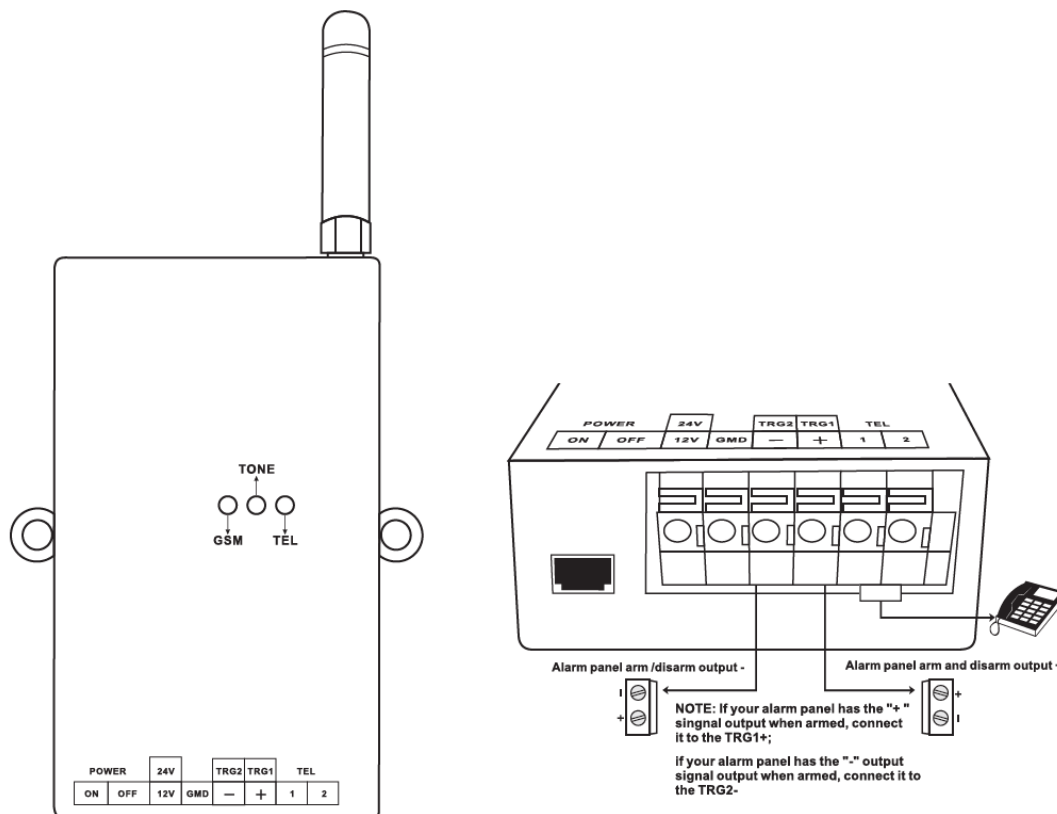

HX-1106

Τερματική συσκευή GSM συμβατή με πίνακες συναγερμού με τηλεφωνητές PSTN

Βασικές δυνατότητες

1. Συμβατό με τηλεφωνητές PSTN
2. Δύο είσοδοι trigger 12V +, -
3. Δυνατότητα αποστολής μηνυμάτων
4. Δυνατότητα αλλαγής περιεχομένου SMS

ΠΡΟΣΟΧΗ Η τάση τροφοδοσίας της συσκευής είναι 12 έως 24V DC. Δώστε ιδιαίτερη προσοχή στην σωστή πολικότητα.

ΠΡΟΣΟΧΗ ΣΕ ΚΑΝΕΝΑ ΣΗΜΕΙΟ ΔΕΝ ΣΥΝΔΕΕΤΑΙ ΕΝΣΥΡΜΑΤΗ ΤΗΛΕΦΩΝΙΚΗ ΓΡΑΜΜΗ. ΒΛΑΒΗ ΠΟΥ ΜΠΟΡΕΙ ΝΑ ΠΡΟΕΛΘΕΙ ΑΠΟ ΣΥΝΔΕΣΗ ΤΗΣ ΣΥΣΚΕΥΗΣ ΣΕ ΤΗΛΕΦΩΝΙΚΗ ΓΡΑΜΜΗ PSTN ή ISDN ΔΕΝ ΚΑΛΥΠΤΕΤΑΙ ΑΠΟ ΤΗΝ ΕΓΓΥΗΣΗ ΤΗΣ ΣΥΣΚΕΥΗΣ

Η έξοδος PSTN του τηλεφωνητή του συναγερμού συνδέεται στην είσοδο TEL. Όταν ο τηλεφωνητής του συναγερμού θα καλεί η κλήση θα γίνεται μέσω του HX-1106.

Ρύθμιση με αποστολή μηνυμάτων

Αλλαγή κωδικού

Ο εργοστασιακός κωδικός είναι 1234. Από το τηλέφωνο που χρησιμοποιείται σαν admin μπορείτε να στείλετε sms με την αντίστοιχη δομή **1234CPXXXX** (όπου XXXX είναι ο νέος κωδικός) θα πάρετε ένα απαντητικό μήνυμα CP8888.